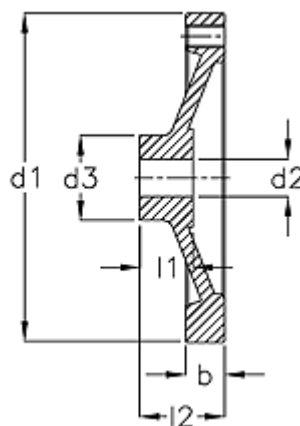

Varenummer: 20344305
Beskrivelse: E+G Håndhjul
GN 321.5-140-K12-A-ZI

Mål

b	= 17
d1	= 140
d2 H7	= 12
d3	= 29
l1	= 18
l2	= 42.0